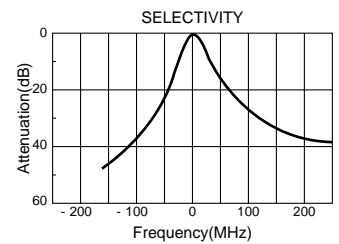

Examples of 900MHz frequency response

900MHz周波数感度例

252HXPk-2709F

BOTTOM VIEW

302HXPk-1278B

Typical characteristic for MCA radio use

MCAラジオ用代表特性曲線

ANTENNA CIRCUIT FILTER 302MXPR-1077E

RF CIRCUIT FILTER 252HXPk-2674F

LOCAL FILTER 252HXPk-273F

continued on next page

次頁へ続く

continued from previous page
前頁より続く

SELECTION GUIDE FOR STANDARD FILTERS

TYPE 7HW (Double tuned)

東光品番	中心周波数	帯域幅	選択度		リップル	挿入損失
TOKO Part Number	Center Frequency (MHz)	Bandwidth (-1dB) (MHz) min.	Fo - 50MHz (dB) min.	Fo + 50MHz (dB) min.	Ripple (dB) max.	Insertion Loss (dB) max.
7HW-35515A-360	360	7.0	35	25	0.5	3.0
7HW-36020A-370	370	7.0	35	25	0.5	3.0
7HW-37020A-380	380	7.0	35	20	0.5	3.0
7HW-38025A-390	390	7.0	28	20	0.5	3.0
7HW-39525A-410	410	7.0	25	18	0.5	3.0
7HW-40525A-420	420	8.0	25	18	0.5	3.0
7HW-42025A-435	435	8.0	25	18	0.5	3.0
7HW-43525A-450	450	8.0	25	18	0.5	3.0
7HW-45025A-460	460	8.0	20	16	0.5	3.0
7HW-46025A-475	475	8.0	20	16	0.5	3.0
7HW-47530A-490	490	10.0	18	14	0.5	3.0
7HW-49030A-505	505	10.0	18	14	0.5	3.0
7HW-51030A-525	525	10.0	14	12	0.5	3.0