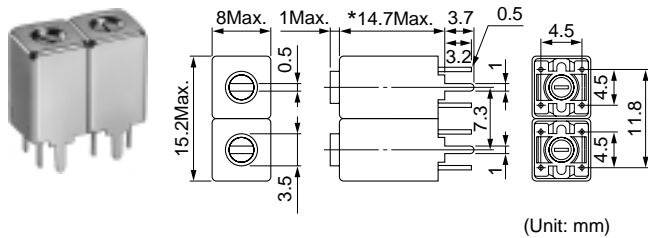

7HW Double Tuned

7HT Triple Tuned

Frequency Range: 350MHz~1.2GHz

7HW

(Unit: mm)

7HT

(Unit: mm)

*Either 11 or 12.9mm height is possible. 高さ11mm、12.9mmも可能です

TYPE 7HT (Triple tuned)

東光品番	中心周波数	帯域幅	選択度		リップル	挿入損失
TOKO Part Number	Center Frequency (MHz)	Bandwidth (-1dB) (MHz) min.	Fo - () MHz (dB) min.	Fo + () MHz (dB) min.	Ripple (dB) max.	Insertion Loss (dB) max.
302MXPR-1138D	370	*6.0	35(30)	30(30)	1.0	4.5
302MXPR-1137D	390	*7.0	30(30)	25(30)	1.0	4.0
302MXPR-1136D	410	*8.0	30(30)	25(30)	1.0	3.5
302MXPR-1109D	415	13.0	40(50)	30(50)	1.0	3.5
302MXPR-1110D	465	12.0	40(50)	30(50)	1.0	4.0
302MXPR-1108D	500	13.0	36(50)	27(50)	1.0	3.5
302MXPR-1119D	680	10.0	43(50)	34(50)	1.0	4.5
302HXPB-1111B	833	*18.0	30(50)	23(50)	1.0	4.0