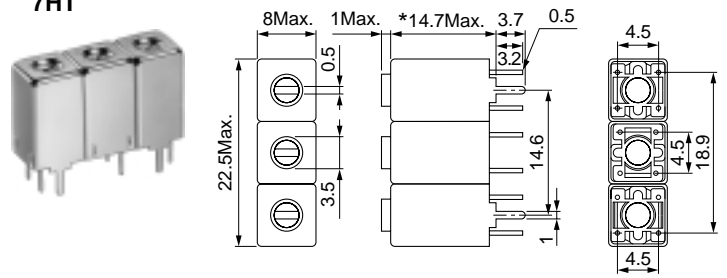

7HW Double Tuned

7HT Triple Tuned

Frequency Range: 350MHz~1.2GHz

7HW

(Unit: mm)

7HT

(Unit: mm)

*Either 11 or 12.9mm height is possible. 高さ11mm、12.9mmも可能です

Examples of 900MHz frequency response

900MHz周波数感度例

252HXPk-2709F

BOTTOM VIEW

302HXPk-1278B

Typical characteristic for MCA radio use

MCAラジオ用代表特性曲線

ANTENNA CIRCUIT FILTER 302MXPR-1077E

RF CIRCUIT FILTER 252HXPk-2674F

LOCAL FILTER 252HXPk-273F

continued on next page

次頁へ続く

continued from previous page
前頁より続く

SELECTION GUIDE FOR STANDARD FILTERS

TYPE 7HW (Double tuned)

東光品番	中心周波数	帯域幅	選択度		リップル	挿入損失
TOKO Part Number	Center Frequency (MHz)	Bandwidth (-1dB) (MHz) min.	Fo - 50MHz (dB) min.	Fo + 50MHz (dB) min.	Ripple (dB) max.	Insertion Loss (dB) max.
7HW-35515A-360	360	7.0	35	25	0.5	3.0
7HW-36020A-370	370	7.0	35	25	0.5	3.0
7HW-37020A-380	380	7.0	35	20	0.5	3.0
7HW-38025A-390	390	7.0	28	20	0.5	3.0
7HW-39525A-410	410	7.0	25	18	0.5	3.0
7HW-40525A-420	420	8.0	25	18	0.5	3.0
7HW-42025A-435	435	8.0	25	18	0.5	3.0
7HW-43525A-450	450	8.0	25	18	0.5	3.0
7HW-45025A-460	460	8.0	20	16	0.5	3.0
7HW-46025A-475	475	8.0	20	16	0.5	3.0
7HW-47530A-490	490	10.0	18	14	0.5	3.0
7HW-49030A-505	505	10.0	18	14	0.5	3.0
7HW-51030A-525	525	10.0	14	12	0.5	3.0

TYPE 7HT (Triple tuned)

東光品番	中心周波数	帯域幅	選択度		リップル	挿入損失
TOKO Part Number	Center Frequency (MHz)	Bandwidth (-1dB) (MHz) min.	Fo - () MHz (dB) min.	Fo + () MHz (dB) min.	Ripple (dB) max.	Insertion Loss (dB) max.
302MXPR-1138D	370	*6.0	35(30)	30(30)	1.0	4.5
302MXPR-1137D	390	*7.0	30(30)	25(30)	1.0	4.0
302MXPR-1136D	410	*8.0	30(30)	25(30)	1.0	3.5
302MXPR-1109D	415	13.0	40(50)	30(50)	1.0	3.5
302MXPR-1110D	465	12.0	40(50)	30(50)	1.0	4.0
302MXPR-1108D	500	13.0	36(50)	27(50)	1.0	3.5
302MXPR-1119D	680	10.0	43(50)	34(50)	1.0	4.5
302HXPB-1111B	833	*18.0	30(50)	23(50)	1.0	4.0