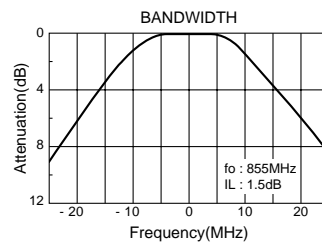

Examples of 900MHz frequency response

900MHz周波数感度例

252HXPk-2709F

BOTTOM VIEW

302HXPk-1278B

Typical characteristic for MCA radio use

MCAラジオ用代表特性曲線

ANTENNA CIRCUIT FILTER 302MXPR-1077E

RF CIRCUIT FILTER 252HXPk-2674F

LOCAL FILTER 252HXPk-273F

continued on next page

次頁へ続く

continued from previous page
前頁より続く

SELECTION GUIDE FOR STANDARD FILTERS

TYPE 7HW (Double tuned)

東光品番	中心周波数	帯域幅	選択度		リップル	挿入損失
TOKO Part Number	Center Frequency (MHz)	Bandwidth (-1dB) (MHz) min.	Fo - 50MHz (dB) min.	Fo + 50MHz (dB) min.	Ripple (dB) max.	Insertion Loss (dB) max.
7HW-35515A-360	360	7.0	35	25	0.5	3.0
7HW-36020A-370	370	7.0	35	25	0.5	3.0
7HW-37020A-380	380	7.0	35	20	0.5	3.0
7HW-38025A-390	390	7.0	28	20	0.5	3.0
7HW-39525A-410	410	7.0	25	18	0.5	3.0
7HW-40525A-420	420	8.0	25	18	0.5	3.0
7HW-42025A-435	435	8.0	25	18	0.5	3.0
7HW-43525A-450	450	8.0	25	18	0.5	3.0
7HW-45025A-460	460	8.0	20	16	0.5	3.0
7HW-46025A-475	475	8.0	20	16	0.5	3.0
7HW-47530A-490	490	10.0	18	14	0.5	3.0
7HW-49030A-505	505	10.0	18	14	0.5	3.0
7HW-51030A-525	525	10.0	14	12	0.5	3.0