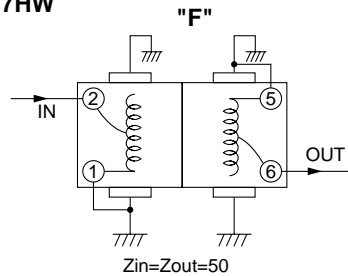

RF CIRCUIT FILTER 252HXPk-2674F

LOCAL FILTER 252HXPk-273F

continued on next page

次頁へ続く

continued from previous page
前頁より続く

SELECTION GUIDE FOR STANDARD FILTERS

TYPE 7HW (Double tuned)

東光品番	中心周波数	帯域幅	選択度		リップル	挿入損失
TOKO Part Number	Center Frequency (MHz)	Bandwidth (-1dB) (MHz) min.	Fo - 50MHz (dB) min.	Fo + 50MHz (dB) min.	Ripple (dB) max.	Insertion Loss (dB) max.
7HW-35515A-360	360	7.0	35	25	0.5	3.0
7HW-36020A-370	370	7.0	35	25	0.5	3.0
7HW-37020A-380	380	7.0	35	20	0.5	3.0
7HW-38025A-390	390	7.0	28	20	0.5	3.0
7HW-39525A-410	410	7.0	25	18	0.5	3.0
7HW-40525A-420	420	8.0	25	18	0.5	3.0
7HW-42025A-435	435	8.0	25	18	0.5	3.0
7HW-43525A-450	450	8.0	25	18	0.5	3.0
7HW-45025A-460	460	8.0	20	16	0.5	3.0
7HW-46025A-475	475	8.0	20	16	0.5	3.0
7HW-47530A-490	490	10.0	18	14	0.5	3.0
7HW-49030A-505	505	10.0	18	14	0.5	3.0
7HW-51030A-525	525	10.0	14	12	0.5	3.0

TYPE 7HT (Triple tuned)

東光品番	中心周波数	帯域幅	選択度		リップル	挿入損失
TOKO Part Number	Center Frequency (MHz)	Bandwidth (-1dB) (MHz) min.	Fo - () MHz (dB) min.	Fo + () MHz (dB) min.	Ripple (dB) max.	Insertion Loss (dB) max.
302MXPR-1138D	370	*6.0	35(30)	30(30)	1.0	4.5
302MXPR-1137D	390	*7.0	30(30)	25(30)	1.0	4.0
302MXPR-1136D	410	*8.0	30(30)	25(30)	1.0	3.5
302MXPR-1109D	415	13.0	40(50)	30(50)	1.0	3.5
302MXPR-1110D	465	12.0	40(50)	30(50)	1.0	4.0
302MXPR-1108D	500	13.0	36(50)	27(50)	1.0	3.5
302MXPR-1119D	680	10.0	43(50)	34(50)	1.0	4.5
302HXPB-1111B	833	*18.0	30(50)	23(50)	1.0	4.0

*Bandwidth: 13dB

Connections

7HW

7HW

7HT

7HT

7HT

(BOTTOM VIEW)