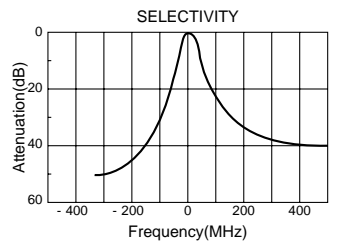

Examples of 900MHz frequency response

900MHz周波数感度例

252HXPk-2709F

BOTTOM VIEW

302HXPk-1278B

Typical characteristic for MCA radio use

MCAラジオ用代表特性曲線

ANTENNA CIRCUIT FILTER 302MXPR-1077E

RF CIRCUIT FILTER 252HXPk-2674F

LOCAL FILTER 252HXPk-273F

continued on next page

次頁へ続く

continued from previous page
前頁より続く

SELECTION GUIDE FOR STANDARD FILTERS

TYPE 7HW (Double tuned)

東光品番	中心周波数	帯域幅	選択度		リップル	挿入損失
TOKO Part Number	Center Frequency (MHz)	Bandwidth (-1dB) (MHz) min.	Fo - 50MHz (dB) min.	Fo + 50MHz (dB) min.	Ripple (dB) max.	Insertion Loss (dB) max.
7HW-35515A-360	360	7.0	35	25	0.5	3.0
7HW-36020A-370	370	7.0	35	25	0.5	3.0
7HW-37020A-380	380	7.0	35	20	0.5	3.0
7HW-38025A-390	390	7.0	28	20	0.5	3.0
7HW-39525A-410	410	7.0	25	18	0.5	3.0
7HW-40525A-420	420	8.0	25	18	0.5	3.0
7HW-42025A-435	435	8.0	25	18	0.5	3.0
7HW-43525A-450	450	8.0	25	18	0.5	3.0
7HW-45025A-460	460	8.0	20	16	0.5	3.0
7HW-46025A-475	475	8.0	20	16	0.5	3.0
7HW-47530A-490	490	10.0	18	14	0.5	3.0
7HW-49030A-505	505	10.0	18	14	0.5	3.0
7HW-51030A-525	525	10.0	14	12	0.5	3.0