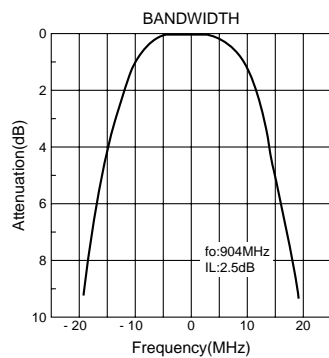

7HW Double Tuned

7HT Triple Tuned

Frequency Range: 350MHz~1.2GHz

7HW

(Unit: mm)

7HT

(Unit: mm)

*Either 11 or 12.9mm height is possible. 高さ11mm、12.9mmも可能です

Examples of 900MHz frequency response

900MHz周波数感度例

252HXPk-2709F

BOTTOM VIEW

302HXPk-1278B

Typical characteristic for MCA radio use

MCAラジオ用代表特性曲線

ANTENNA CIRCUIT FILTER 302MXPR-1077E

RF CIRCUIT FILTER 252HXPk-2674F

LOCAL FILTER 252HXPk-273F

continued on next page

次頁へ続く

continued from previous page
前頁より続く

SELECTION GUIDE FOR STANDARD FILTERS

TYPE 7HW (Double tuned)

東光品番	中心周波数	帯域幅	選択度		リップル	挿入損失
TOKO Part Number	Center Frequency (MHz)	Bandwidth (-1dB) (MHz) min.	Fo - 50MHz (dB) min.	Fo + 50MHz (dB) min.	Ripple (dB) max.	Insertion Loss (dB) max.
7HW-35515A-360	360	7.0	35	25	0.5	3.0
7HW-36020A-370	370	7.0	35	25	0.5	3.0
7HW-37020A-380	380	7.0	35	20	0.5	3.0
7HW-38025A-390	390	7.0	28	20	0.5	3.0
7HW-39525A-410	410	7.0	25	18	0.5	3.0
7HW-40525A-420	420	8.0	25	18	0.5	3.0
7HW-42025A-435	435	8.0	25	18	0.5	3.0
7HW-43525A-450	450	8.0	25	18	0.5	3.0
7HW-45025A-460	460	8.0	20	16	0.5	3.0
7HW-46025A-475	475	8.0	20	16	0.5	3.0
7HW-47530A-490	490	10.0	18	14	0.5	3.0
7HW-49030A-505	505	10.0	18	14	0.5	3.0
7HW-51030A-525	525	10.0	14	12	0.5	3.0

TYPE 7HT (Triple tuned)

東光品番	中心周波数	帯域幅	選択度		リップル	挿入損失
TOKO Part Number	Center Frequency (MHz)	Bandwidth (-1dB) (MHz) min.	Fo - () MHz (dB) min.	Fo + () MHz (dB) min.	Ripple (dB) max.	Insertion Loss (dB) max.
302MXPR-1138D	370	*6.0	35(30)	30(30)	1.0	4.5
302MXPR-1137D	390	*7.0	30(30)	25(30)	1.0	4.0
302MXPR-1136D	410	*8.0	30(30)	25(30)	1.0	3.5
302MXPR-1109D	415	13.0	40(50)	30(50)	1.0	3.5
302MXPR-1110D	465	12.0	40(50)	30(50)	1.0	4.0
302MXPR-1108D	500	13.0	36(50)	27(50)	1.0	3.5
302MXPR-1119D	680	10.0	43(50)	34(50)	1.0	4.5
302HXPB-1111B	833	*18.0	30(50)	23(50)	1.0	4.0