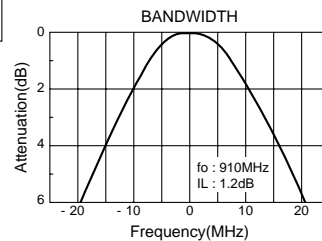

Examples of 900MHz frequency response

900MHz周波数感度例

252HXPk-2709F

BOTTOM VIEW

302HXPk-1278B

Typical characteristic for MCA radio use

MCAラジオ用代表特性曲線

ANTENNA CIRCUIT FILTER 302MXPR-1077E

RF CIRCUIT FILTER 252HXPk-2674F

LOCAL FILTER 252HXPk-273F

continued on next page

次頁へ続く

continued from previous page
前頁より続く

SELECTION GUIDE FOR STANDARD FILTERS

TYPE 7HW (Double tuned)

東光品番	中心周波数	帯域幅	選択度		リップル	挿入損失
TOKO Part Number	Center Frequency (MHz)	Bandwidth (-1dB) (MHz) min.	Fo - 50MHz (dB) min.	Fo + 50MHz (dB) min.	Ripple (dB) max.	Insertion Loss (dB) max.
7HW-35515A-360	360	7.0	35	25	0.5	3.0
7HW-36020A-370	370	7.0	35	25	0.5	3.0
7HW-37020A-380	380	7.0	35	20	0.5	3.0
7HW-38025A-390	390	7.0	28	20	0.5	3.0
7HW-39525A-410	410	7.0	25	18	0.5	3.0
7HW-40525A-420	420	8.0	25	18	0.5	3.0
7HW-42025A-435	435	8.0	25	18	0.5	3.0
7HW-43525A-450	450	8.0	25	18	0.5	3.0
7HW-45025A-460	460	8.0	20	16	0.5	3.0
7HW-46025A-475	475	8.0	20	16	0.5	3.0
7HW-47530A-490	490	10.0	18	14	0.5	3.0
7HW-49030A-505	505	10.0	18	14	0.5	3.0
7HW-51030A-525	525	10.0	14	12	0.5	3.0

TYPE 7HT (Triple tuned)

東光品番	中心周波数	帯域幅	選択度		リップル	挿入損失
TOKO Part Number	Center Frequency (MHz)	Bandwidth (-1dB) (MHz) min.	Fo - () MHz (dB) min.	Fo + () MHz (dB) min.	Ripple (dB) max.	Insertion Loss (dB) max.
302MXPR-1138D	370	*6.0	35(30)	30(30)	1.0	4.5
302MXPR-1137D	390	*7.0	30(30)	25(30)	1.0	4.0
302MXPR-1136D	410	*8.0	30(30)	25(30)	1.0	3.5
302MXPR-1109D	415	13.0	40(50)	30(50)	1.0	3.5
302MXPR-1110D	465	12.0	40(50)	30(50)	1.0	4.0
302MXPR-1108D	500	13.0	36(50)	27(50)	1.0	3.5
302MXPR-1119D	680	10.0	43(50)	34(50)	1.0	4.5
302HXPB-1111B	833	*18.0	30(50)	23(50)	1.0	4.0