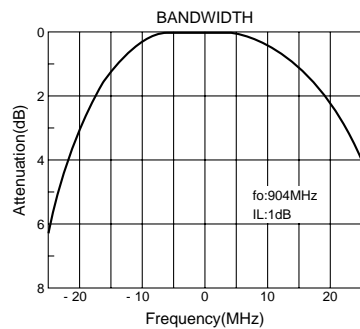

Examples of 900MHz frequency response

900MHz周波数感度例

252HXPk-2709F

BOTTOM VIEW

302HXPk-1278B

Typical characteristic for MCA radio use

MCAラジオ用代表特性曲線

ANTENNA CIRCUIT FILTER 302MXPR-1077E

RF CIRCUIT FILTER 252HXPk-2674F

LOCAL FILTER 252HXPk-273F

continued on next page

次頁へ続く

continued from previous page
前頁より続く

SELECTION GUIDE FOR STANDARD FILTERS

TYPE 7HW (Double tuned)

東光品番	中心周波数	帯域幅	選択度		リップル	挿入損失
TOKO Part Number	Center Frequency (MHz)	Bandwidth (-1dB) (MHz) min.	Fo - 50MHz (dB) min.	Fo + 50MHz (dB) min.	Ripple (dB) max.	Insertion Loss (dB) max.
7HW-35515A-360	360	7.0	35	25	0.5	3.0
7HW-36020A-370	370	7.0	35	25	0.5	3.0
7HW-37020A-380	380	7.0	35	20	0.5	3.0
7HW-38025A-390	390	7.0	28	20	0.5	3.0
7HW-39525A-410	410	7.0	25	18	0.5	3.0
7HW-40525A-420	420	8.0	25	18	0.5	3.0
7HW-42025A-435	435	8.0	25	18	0.5	3.0
7HW-43525A-450	450	8.0	25	18	0.5	3.0
7HW-45025A-460	460	8.0	20	16	0.5	3.0
7HW-46025A-475	475	8.0	20	16	0.5	3.0
7HW-47530A-490	490	10.0	18	14	0.5	3.0
7HW-49030A-505	505	10.0	18	14	0.5	3.0
7HW-51030A-525	525	10.0	14	12	0.5	3.0

TYPE 7HT (Triple tuned)

東光品番	中心周波数	帯域幅	選択度		リップル	挿入損失
TOKO Part Number	Center Frequency (MHz)	Bandwidth (-1dB) (MHz) min.	Fo - () MHz (dB) min.	Fo + () MHz (dB) min.	Ripple (dB) max.	Insertion Loss (dB) max.
302MXPR-1138D	370	*6.0	35(30)	30(30)	1.0	4.5
302MXPR-1137D	390	*7.0	30(30)	25(30)	1.0	4.0
302MXPR-1136D	410	*8.0	30(30)	25(30)	1.0	3.5
302MXPR-1109D	415	13.0	40(50)	30(50)	1.0	3.5
302MXPR-1110D	465	12.0	40(50)	30(50)	1.0	4.0
302MXPR-1108D	500	13.0	36(50)	27(50)	1.0	3.5
302MXPR-1119D	680	10.0	43(50)	34(50)	1.0	4.5
302HXPB-1111B	833	*18.0	30(50)	23(50)	1.0	4.0