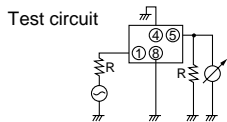

252HXPk-2709F

BOTTOM VIEW