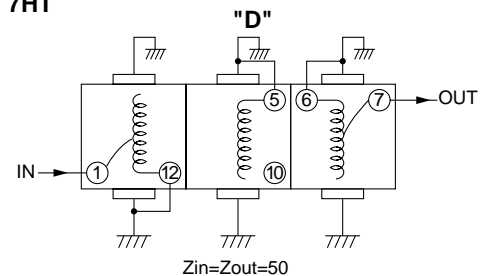

TYPE 7HT (Triple tuned)

東光品番	中心周波数	帯域幅	選択度		リップル	挿入損失
TOKO Part Number	Center Frequency (MHz)	Bandwidth (-1dB) (MHz) min.	Fo - () MHz (dB) min.	Fo + () MHz (dB) min.	Ripple (dB) max.	Insertion Loss (dB) max.
302MXPR-1138D	370	*6.0	35(30)	30(30)	1.0	4.5
302MXPR-1137D	390	*7.0	30(30)	25(30)	1.0	4.0
302MXPR-1136D	410	*8.0	30(30)	25(30)	1.0	3.5
302MXPR-1109D	415	13.0	40(50)	30(50)	1.0	3.5
302MXPR-1110D	465	12.0	40(50)	30(50)	1.0	4.0
302MXPR-1108D	500	13.0	36(50)	27(50)	1.0	3.5
302MXPR-1119D	680	10.0	43(50)	34(50)	1.0	4.5
302HXPB-1111B	833	*18.0	30(50)	23(50)	1.0	4.0

*Bandwidth: 13dB

Connections

7HW

7HW

7HT

7HT

7HT

(BOTTOM VIEW)