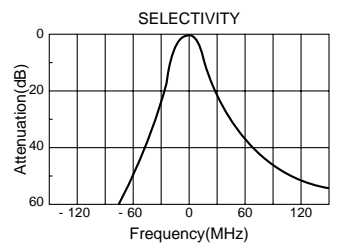

Examples of 900MHz frequency response

900MHz周波数感度例

252HXPk-2709F

BOTTOM VIEW

302HXPk-1278B

Typical characteristic for MCA radio use

MCAラジオ用代表特性曲線

ANTENNA CIRCUIT FILTER 302MXPR-1077E

RF CIRCUIT FILTER 252HXPk-2674F

LOCAL FILTER 252HXPk-273F

continued on next page

次頁へ続く

continued from previous page
前頁より続く

SELECTION GUIDE FOR STANDARD FILTERS

TYPE 7HW (Double tuned)

東光品番	中心周波数	帯域幅	選択度		リップル	挿入損失
TOKO Part Number	Center Frequency (MHz)	Bandwidth (-1dB) (MHz) min.	Fo - 50MHz (dB) min.	Fo + 50MHz (dB) min.	Ripple (dB) max.	Insertion Loss (dB) max.
7HW-35515A-360	360	7.0	35	25	0.5	3.0
7HW-36020A-370	370	7.0	35	25	0.5	3.0
7HW-37020A-380	380	7.0	35	20	0.5	3.0
7HW-38025A-390	390	7.0	28	20	0.5	3.0
7HW-39525A-410	410	7.0	25	18	0.5	3.0
7HW-40525A-420	420	8.0	25	18	0.5	3.0
7HW-42025A-435	435	8.0	25	18	0.5	3.0
7HW-43525A-450	450	8.0	25	18	0.5	3.0
7HW-45025A-460	460	8.0	20	16	0.5	3.0
7HW-46025A-475	475	8.0	20	16	0.5	3.0
7HW-47530A-490	490	10.0	18	14	0.5	3.0
7HW-49030A-505	505	10.0	18	14	0.5	3.0
7HW-51030A-525	525	10.0	14	12	0.5	3.0