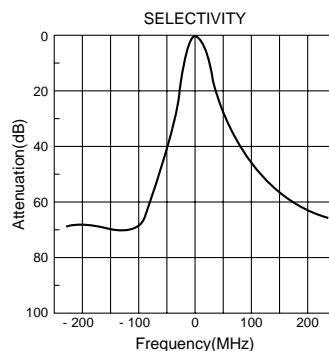

Examples of 900MHz frequency response

900MHz周波数感度例

252HXPk-2709F

BOTTOM VIEW

302HXPk-1278B

Typical characteristic for MCA radio use

MCAラジオ用代表特性曲線

ANTENNA CIRCUIT FILTER 302MXPR-1077E

RF CIRCUIT FILTER 252HXPk-2674F

LOCAL FILTER 252HXPk-273F

continued on next page

次頁へ続く

continued from previous page
前頁より続く

SELECTION GUIDE FOR STANDARD FILTERS

TYPE 7HW (Double tuned)

東光品番	中心周波数	帯域幅	選択度		リップル	挿入損失
TOKO Part Number	Center Frequency (MHz)	Bandwidth (-1dB) (MHz) min.	Fo - 50MHz (dB) min.	Fo + 50MHz (dB) min.	Ripple (dB) max.	Insertion Loss (dB) max.
7HW-35515A-360	360	7.0	35	25	0.5	3.0
7HW-36020A-370	370	7.0	35	25	0.5	3.0
7HW-37020A-380	380	7.0	35	20	0.5	3.0
7HW-38025A-390	390	7.0	28	20	0.5	3.0
7HW-39525A-410	410	7.0	25	18	0.5	3.0
7HW-40525A-420	420	8.0	25	18	0.5	3.0
7HW-42025A-435	435	8.0	25	18	0.5	3.0
7HW-43525A-450	450	8.0	25	18	0.5	3.0
7HW-45025A-460	460	8.0	20	16	0.5	3.0
7HW-46025A-475	475	8.0	20	16	0.5	3.0
7HW-47530A-490	490	10.0	18	14	0.5	3.0
7HW-49030A-505	505	10.0	18	14	0.5	3.0
7HW-51030A-525	525	10.0	14	12	0.5	3.0