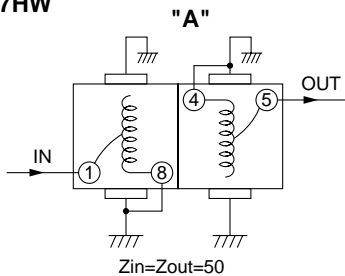

7HT

continued from previous page
前頁より続く

SELECTION GUIDE FOR STANDARD FILTERS

TYPE 7HW (Double tuned)

東光品番	中心周波数	帯域幅	選択度		リップル	挿入損失
TOKO Part Number	Center Frequency (MHz)	Bandwidth (-1dB) (MHz) min.	Fo - 50MHz (dB) min.	Fo + 50MHz (dB) min.	Ripple (dB) max.	Insertion Loss (dB) max.
7HW-35515A-360	360	7.0	35	25	0.5	3.0
7HW-36020A-370	370	7.0	35	25	0.5	3.0
7HW-37020A-380	380	7.0	35	20	0.5	3.0
7HW-38025A-390	390	7.0	28	20	0.5	3.0
7HW-39525A-410	410	7.0	25	18	0.5	3.0
7HW-40525A-420	420	8.0	25	18	0.5	3.0
7HW-42025A-435	435	8.0	25	18	0.5	3.0
7HW-43525A-450	450	8.0	25	18	0.5	3.0
7HW-45025A-460	460	8.0	20	16	0.5	3.0
7HW-46025A-475	475	8.0	20	16	0.5	3.0
7HW-47530A-490	490	10.0	18	14	0.5	3.0
7HW-49030A-505	505	10.0	18	14	0.5	3.0
7HW-51030A-525	525	10.0	14	12	0.5	3.0

TYPE 7HT (Triple tuned)

東光品番	中心周波数	帯域幅	選択度		リップル	挿入損失
TOKO Part Number	Center Frequency (MHz)	Bandwidth (-1dB) (MHz) min.	Fo - ( ) MHz (dB) min.	Fo + ( ) MHz (dB) min.	Ripple (dB) max.	Insertion Loss (dB) max.
302MXPR-1138D	370	*6.0	35(30)	30(30)	1.0	4.5
302MXPR-1137D	390	*7.0	30(30)	25(30)	1.0	4.0
302MXPR-1136D	410	*8.0	30(30)	25(30)	1.0	3.5
302MXPR-1109D	415	13.0	40(50)	30(50)	1.0	3.5
302MXPR-1110D	465	12.0	40(50)	30(50)	1.0	4.0
302MXPR-1108D	500	13.0	36(50)	27(50)	1.0	3.5
302MXPR-1119D	680	10.0	43(50)	34(50)	1.0	4.5
302HXPB-1111B	833	*18.0	30(50)	23(50)	1.0	4.0

*Bandwidth: 13dB

Connections

7HW