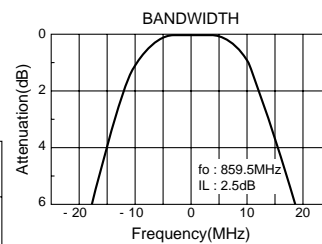

Examples of 900MHz frequency response

900MHz周波数感度例

252HXPk-2709F

BOTTOM VIEW

302HXPk-1278B

Typical characteristic for MCA radio use

MCAラジオ用代表特性曲線

ANTENNA CIRCUIT FILTER 302MXPR-1077E

RF CIRCUIT FILTER 252HXPk-2674F

LOCAL FILTER 252HXPk-273F

continued on next page

次頁へ続く

continued from previous page
前頁より続く

SELECTION GUIDE FOR STANDARD FILTERS

TYPE 7HW (Double tuned)

東光品番	中心周波数	帯域幅	選択度		リップル	挿入損失
TOKO Part Number	Center Frequency (MHz)	Bandwidth (-1dB) (MHz) min.	Fo - 50MHz (dB) min.	Fo + 50MHz (dB) min.	Ripple (dB) max.	Insertion Loss (dB) max.
7HW-35515A-360	360	7.0	35	25	0.5	3.0
7HW-36020A-370	370	7.0	35	25	0.5	3.0
7HW-37020A-380	380	7.0	35	20	0.5	3.0
7HW-38025A-390	390	7.0	28	20	0.5	3.0
7HW-39525A-410	410	7.0	25	18	0.5	3.0
7HW-40525A-420	420	8.0	25	18	0.5	3.0
7HW-42025A-435	435	8.0	25	18	0.5	3.0
7HW-43525A-450	450	8.0	25	18	0.5	3.0
7HW-45025A-460	460	8.0	20	16	0.5	3.0
7HW-46025A-475	475	8.0	20	16	0.5	3.0
7HW-47530A-490	490	10.0	18	14	0.5	3.0
7HW-49030A-505	505	10.0	18	14	0.5	3.0
7HW-51030A-525	525	10.0	14	12	0.5	3.0

TYPE 7HT (Triple tuned)

東光品番	中心周波数	帯域幅	選択度		リップル	挿入損失
TOKO Part Number	Center Frequency (MHz)	Bandwidth (-1dB) (MHz) min.	Fo - () MHz (dB) min.	Fo + () MHz (dB) min.	Ripple (dB) max.	Insertion Loss (dB) max.
302MXPR-1138D	370	*6.0	35(30)	30(30)	1.0	4.5
302MXPR-1137D	390	*7.0	30(30)	25(30)	1.0	4.0
302MXPR-1136D	410	*8.0	30(30)	25(30)	1.0	3.5
302MXPR-1109D	415	13.0	40(50)	30(50)	1.0	3.5
302MXPR-1110D	465	12.0	40(50)	30(50)	1.0	4.0
302MXPR-1108D	500	13.0	36(50)	27(50)	1.0	3.5
302MXPR-1119D	680	10.0	43(50)	34(50)	1.0	4.5
302HXPB-1111B	833	*18.0	30(50)	23(50)	1.0	4.0