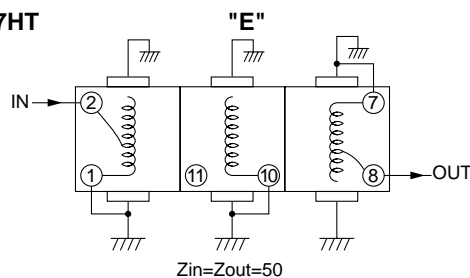

TYPE 7HT (Triple tuned)

東光品番	中心周波数	帯域幅	選択度		リップル	挿入損失
TOKO Part Number	Center Frequency (MHz)	Bandwidth (-1dB) (MHz) min.	Fo - () MHz (dB) min.	Fo + () MHz (dB) min.	Ripple (dB) max.	Insertion Loss (dB) max.
302MXPR-1138D	370	*6.0	35(30)	30(30)	1.0	4.5
302MXPR-1137D	390	*7.0	30(30)	25(30)	1.0	4.0
302MXPR-1136D	410	*8.0	30(30)	25(30)	1.0	3.5
302MXPR-1109D	415	13.0	40(50)	30(50)	1.0	3.5
302MXPR-1110D	465	12.0	40(50)	30(50)	1.0	4.0
302MXPR-1108D	500	13.0	36(50)	27(50)	1.0	3.5
302MXPR-1119D	680	10.0	43(50)	34(50)	1.0	4.5
302HXPB-1111B	833	*18.0	30(50)	23(50)	1.0	4.0

*Bandwidth: 13dB

Connections

7HW

7HW

7HT

7HT

7HT

(BOTTOM VIEW)