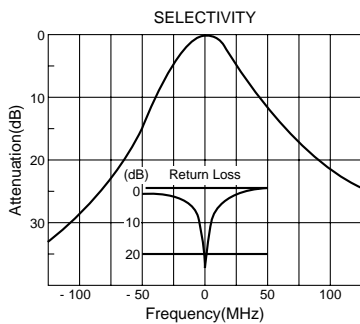

Examples of 900MHz frequency response

900MHz周波数感度例

252HXPk-2709F

BOTTOM VIEW

302HXPk-1278B

Typical characteristic for MCA radio use

MCAラジオ用代表特性曲線

ANTENNA CIRCUIT FILTER 302MXPR-1077E

RF CIRCUIT FILTER 252HXPk-2674F

LOCAL FILTER 252HXPk-273F

continued on next page

次頁へ続く

continued from previous page
前頁より続く

SELECTION GUIDE FOR STANDARD FILTERS

TYPE 7HW (Double tuned)

東光品番	中心周波数	帯域幅	選択度		リップル	挿入損失
TOKO Part Number	Center Frequency (MHz)	Bandwidth (-1dB) (MHz) min.	Fo - 50MHz (dB) min.	Fo + 50MHz (dB) min.	Ripple (dB) max.	Insertion Loss (dB) max.
7HW-35515A-360	360	7.0	35	25	0.5	3.0
7HW-36020A-370	370	7.0	35	25	0.5	3.0
7HW-37020A-380	380	7.0	35	20	0.5	3.0
7HW-38025A-390	390	7.0	28	20	0.5	3.0
7HW-39525A-410	410	7.0	25	18	0.5	3.0
7HW-40525A-420	420	8.0	25	18	0.5	3.0
7HW-42025A-435	435	8.0	25	18	0.5	3.0
7HW-43525A-450	450	8.0	25	18	0.5	3.0
7HW-45025A-460	460	8.0	20	16	0.5	3.0
7HW-46025A-475	475	8.0	20	16	0.5	3.0
7HW-47530A-490	490	10.0	18	14	0.5	3.0
7HW-49030A-505	505	10.0	18	14	0.5	3.0
7HW-51030A-525	525	10.0	14	12	0.5	3.0